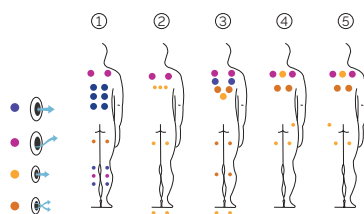

Volume Eau: 1.063 litres

Poids: Vide 265 kg / Plein 1.328 kg

5 couleurs

5 massages

AQUALIFE LINE

FR

AQUAVIA SPA

CARACTÉRISTIQUES TECHNIQUES

COULEURS ACRYLIQUE

TYPE REVÊTEMENT MEUBLE EXTÉRIEUR

PRESTATIONS

PRESTATIONS OPTIONNELLES

*Pour intégrer l'option Touch Panel Programmable Wifi, le spa doit intégrer le Nordic Insulation System ou EcoSpa et inclure l'option de 2 spots LED.