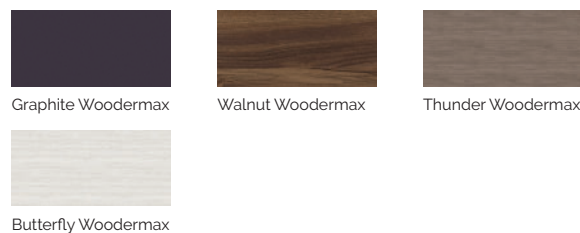

COULEURS ACRYLIQUE

TYPE REVÊTEMENT MEUBLE EXTÉRIEUR

PRESTATIONS

PRESTATIONS OPTIONNELLES

*Pour intégrer l'option Touch Panel Programmable Wifi, le spa doit intégrer le Nordic Insulation System ou EcoSpa et inclure l'option de 2 spots LED.