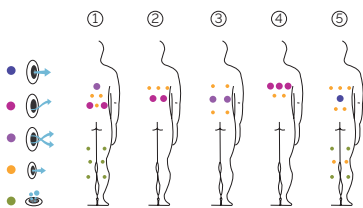

2 allongées

3 assises

Dimensions: 198 x 198 x 76 cm

Volume Eau: 975 litres

Poids: Vide 220 kg / Plein 1.195 kg

1 couleurs

5 massages

COULEURS ACRYLIQUE