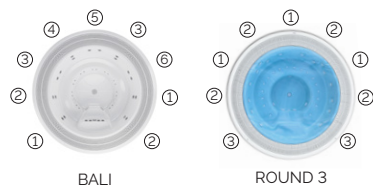

10 posizioni

10 seduto

Misure: ø 297 cm

Volume acqua: 1.944 litri

Peso: Vuota 224 kg / Piena 2.168 kg

5 colori

3 massaggi

COLORI SUPERFICIE ACRILICA