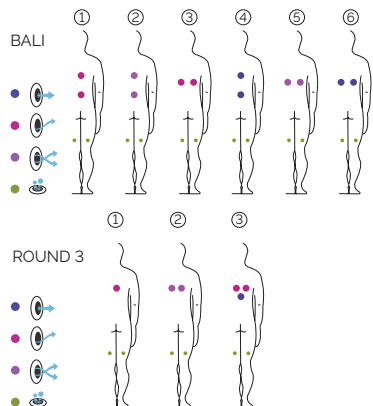

10 asientos

Medidas: ø 297 cm

Volumen de agua: 1.944 litros

Peso: Vacío 224 kg / Lleno 2.168 kg

5 colores

3 tipos de masaje

ACABADOS CASCO (COLORES ACRÍLICO)

BALI