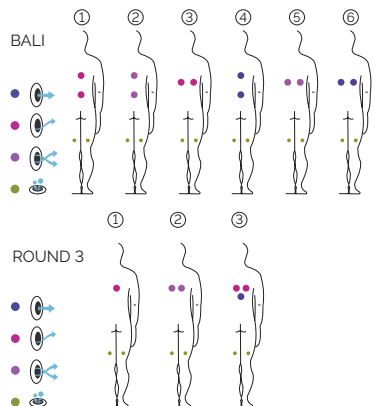

Bali & Round 3

Drei Meter zum Abschalten & Ein diametral kompletter Whirlpool.

PROFESSIONAL LINE

BALI - CODE 40769

Ideal für 9 Personen

9 Positionen

9 Sitzen

Abmasse: ø 300 cm

Volumen (l): 2.290 liter

Gewicht: Leer 310 kg / Befüllt 2.600 kg

3 Farben

6 Massagen

ROUND 3 - CODE 473742

Ideal für 10 Personen

10 Positionen

10 Sitzen

Abmasse: ø 297 cm

Volumen (l): 1.944 liter

Gewicht: Leer 224 kg / Befüllt 2.168 kg

5 Farben

3 Massagen