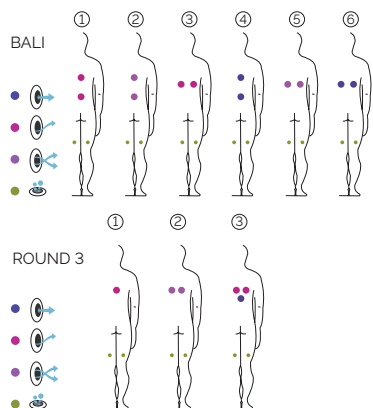

10 posizioni

10 seduto

Misure: ø 297 cm

Volume acqua: 1.944 litri

Peso: Vuota 224 kg / Piena 2.168 kg

5 colori

3 massaggi

COLORI SUPERFICIE ACRILICA

BALI

ROUND 3

PRESTAZIONI

METALLIC
struttura

BCN
DESIGN

reloX
IMPACT SYSTEM

CARATTERISTICHE TECNICHE

PRESTAZIONI	BALI	ROUND 3
Totale punti di massaggio	36	34
Getti di massaggio	18	16
Bocchette di aria	18	18
Bocchette Inossidabile	Non disponibile	Non disponibile
Poggiatesta	Non disponibile	Non disponibile
Griglia legno di teak	Non disponibile	Non disponibile
Pulsante piezoelettrico	2	2
Struttura metallica	Equipaggiamento di serie	Equipaggiamento di serie
Luce bianca LED	Equipaggiamento di serie	Equipaggiamento di serie
Cromoterapia luce LED	Opzionale	Opzionale
Copertura isotermica	Opzionale	Opzionale
EQUIPAGGIAMENTO ESTERNO RACCOMANDATO		
Serbatoio di compensazione	2.000 l	2.000 l
Kit compatto	Kit 75 2M	Kit 75 2M
EQUIPAGGIAMENTO		
Filtro	Ø 650	Ø 650
Pompa di filtraggio	0,82 KW	0,82 KW
Pompe per massaggio	2 x 1,81 KW	2 x 1,81 KW
Pompa di mandata	1,3 KW	1,3 KW
Riscaldamento	6 KW	6 KW
Ozonizzatore	Opzionale	Opzionale
Pulsanti / Controllo	Piezoelett.	Piezoelett.
INSTALLAZIONE		
Potenza necessaria (LOW AMP) (W)	11.760 W	11.760W
Potenza necessaria (LOW AMP) (A)	18,9 A	18,9 A
Tensione	400 V III	400 V III + N