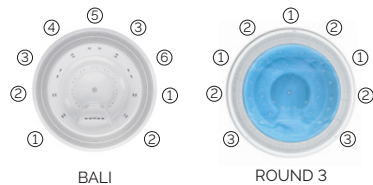

10 asientos

Medidas: ø 297 cm

Volumen de agua: 1.944 litros

Peso: Vacío 224 kg / Lleno 2.168 kg

5 colores

3 tipos de masaje

ACABADOS CASCO (COLORES ACRÍLICO)

BALI