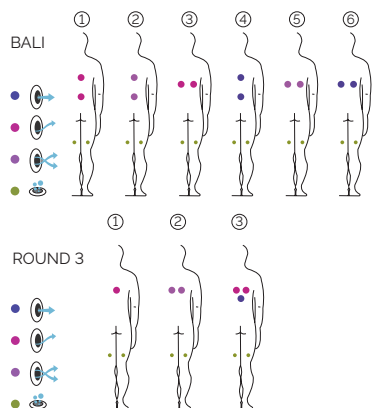

Bali & Round 3

Trois mètres pour déconnecter & Un spa diamétralement complet.

PROFESSIONAL LINE

CARACTÉRISTIQUES TECHNIQUES

BALI - CODE 40769

Idéal pour 9 personnes

9 positions

9 assises

Dimensions: ø 300 cm

Volume Eau: 2.290 litres

Poids: Vide 310 kg / Plein 2.600 kg

3 couleurs

6 massages

ROUND 3 - CODE 473742

Idéal pour 10 personnes

10 positions

10 assises

Dimensions: ø 297 cm

Volume Eau: 1.944 litres

Poids: Vide 224 kg / Plein 2.168 kg

5 couleurs

3 massages