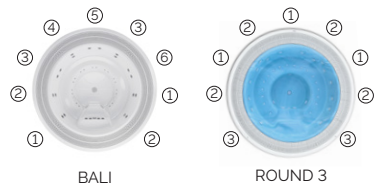

Bali & Round 3

Drei Meter zum Abschalten & Ein diametral kompletter Whirlpool.

PROFESSIONAL LINE

BALI - CODE 40769

Ideal für 9 Personen

9 Positionen

9 Sitzen

Abmasse: ø 300 cm

Volumen (l): 2.290 liter

Gewicht: Leer 310 kg / Befüllt 2.600 kg

3 Farben

6 Massagen

ROUND 3 - CODE 473742

Ideal für 10 Personen

10 Positionen

10 Sitzen

Abmasse: ø 297 cm

Volumen (l): 1.944 liter

Gewicht: Leer 224 kg / Befüllt 2.168 kg

5 Farben

3 Massagen