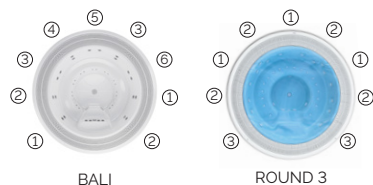

Bali & Round 3

Trois mètres pour déconnecter & Un spa diamétralement complet.

PROFESSIONAL LINE

CARACTÉRISTIQUES TECHNIQUES

BALI - CODE 40769

Idéal pour 9 personnes

9 positions

9 assises

Dimensions: ø 300 cm

Volume Eau: 2.290 litres

Poids: Vide 310 kg / Plein 2.600 kg

3 couleurs

6 massages

ROUND 3 - CODE 473742

Idéal pour 10 personnes

10 positions

10 assises

Dimensions: ø 297 cm

Volume Eau: 1.944 litres

Poids: Vide 224 kg / Plein 2.168 kg

5 couleurs

3 massages