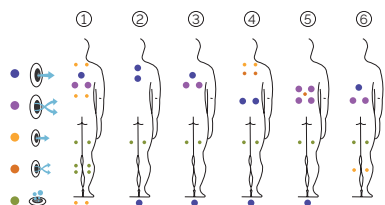

# Mallorca

L'hydromassage qui vous va à merveille.

CODE 78768

Idéal pour 4 personnes

6 positions

1 allongée

5 assises

Dimensions: 216 x 216 x 90 cm

Volume Eau: 980 litres

Poids: Vide 330 kg / Plein 1.310 kg

5 couleurs

6 massages