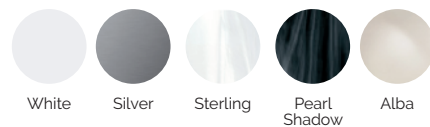

## COULEURS ACRYLIQUE

White

Silver

Sterling

Pearl  
Shadow

Alba