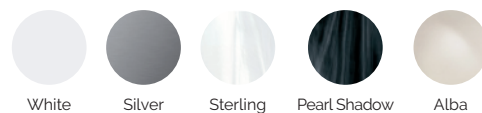

Volume Eau: 980 litres

Poids: Vide 330 kg / Plein 1.310 kg

5 couleurs

6 massages

COULEURS ACRYLIQUE

TYPE REVÊTEMENT MEUBLE EXTÉRIEUR

PREMIUM LINE

FR