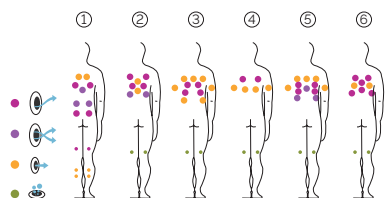

Soft

L'évolution dans sa forme la plus pure.

CODE 70523

Idéal pour 4 personnes

6 positions

1 allongées

5 assises

Dimensions: 216 x 216 x 90 cm

Volume Eau: 980 litres

Poids: Vide 330 kg / Plein 1.310 kg

5 couleurs

6 massages

COULEURS ACRYLIQUE

TYPE REVÊTEMENT MEUBLE EXTÉRIEUR

PREMIUM LINE

FR

AQUAVIA SPA

CARACTÉRISTIQUES TECHNIQUES

PRESTATIONS	
Total Points de Massage	71
Jets massage	60
Buse air	10
Cascades Eau	1
Sources Eau	2
Appui-tête	3
Touch Panel	Équipement en série
Ultraviolet Treatment UV	Équipement en série
Structure Métal	Équipement en série
Base ABS	Équipement en série
Prime Tex Cover	Équipement en série
EcoSpa	Option
Nordic Insulation System	Option
Blue Connect Plus	Option
FINITIONS	
Colour Sense	5 LED + Accessoires éclairés
Surround Bluetooth Audio	Option
Jets / Buses en acier inoxydable	Équipement en série
Barre Inoxydable	Équipement en série
Aromatherapy	Équipement en série
Wifi Spa Control	Option
Sans habillage	Option
POMPES DE MASSAGE	
Massage d'eau	2 x 1.800 W / 2,5 CV
Relax Impact Pump	1.150 W
FILTRATION ET CHAUFFAGE	
Pompe de recirculation	200 W
Chauffage d'eau	3.000 W
Type de filtre	Cartouche
High Performance Water Care	Équipement en série
COURANT ÉLECTRIQUE	
Puissance maximale to 230 V (LOW/AMP)	5.100 W / 22,2 A
Tension	230 V / 400 V III