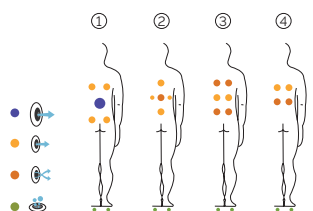

Poids: Vide 480 kg / Plein 1.000 kg

5 couleurs

4 massages

EXCLUSIVE LINE

FR

AQUAVIA SPA

CARACTÉRISTIQUES TECHNIQUES

PRESTATIONS	
Total Points de Massage	28
Jets massage	20
Buse air	8
Jets / Buses en acier inoxydable	Équipement en série
Appui-tête	2
Touch Panel	Équipement en série
Ultraviolet Treatment UV	Équipement en série
Structure Métal	Équipement en série
Base ABS	Équipement en série
Prime Tex Cover	Équipement en série
EcoSpa	Équipement en série
Nordic Insulation System	Option
FINITIONS	
Colour Sense	4 LED
Pure Line Lighting	Équipement en série
Surround Bluetooth Audio	Option
Meuble Woodermax	Non disponible
Aromatherapy	Équipement en série
Barre Inoxydable	Non disponible
Wifi Spa Control	Option
Sans habillage	Non disponible
POMPES DE MASSAGE	
Massage d'eau	1800 W / 2,5 CV
Relax Impact Pump	1150 W
FILTRATION ET CHAUFFAGE	
Pompe de recirculation	200 W
Chauffage d'eau	3.000 W
Type de filtre	Cartouche
COURANT ÉLECTRIQUE	
Puissance maximale to 230 V (LOW/AMP)	3.400 W / 14,6 A
Tension	230 V / 400 V III