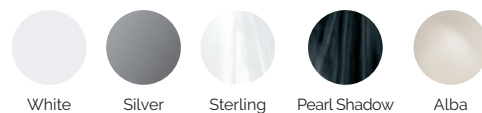

COULEURS ACRYLIQUE

TYPE REVÊTEMENT MEUBLE EXTÉRIEUR