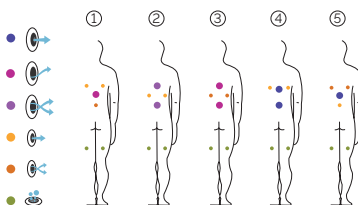

**5 assises**

**Dimensions:** ø 205 x 90 cm

**Volume Eau:** 680 litres

**Poids:** Vide 260 kg / Plein 920 kg

**5 couleurs**

**5 massages**