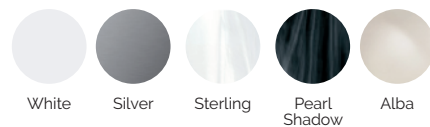

## COULEURS ACRYLIQUE

## TYPE REVÊTEMENT MEUBLE EXTÉRIEUR

Synthetic Grey