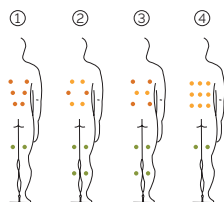

4 assises

Dimensions: 198 x 198 x 76 cm

Volume Eau: 975 litres

Poids: Vide 220 kg / Plein 1195 kg

1 couleurs

4 massages

② ③

COULEURS ACRYLIQUE