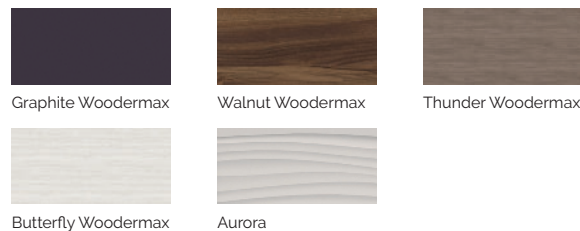

Volume Eau: 1180 litres

Poids: Vide 306 kg / Plein 1.486 kg

5 couleurs

5 massages

COULEURS ACRYLIQUE

TYPE REVÊTEMENT MEUBLE EXTÉRIEUR

PREMIUM LINE

FR