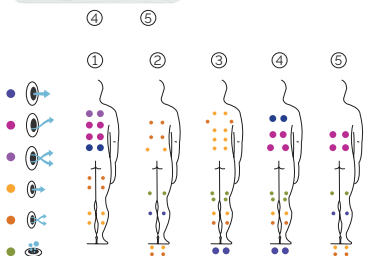

Nice

Un spa puissant et exceptionnel

CODE 66031

Idéal pour 5 personnes

5 positions

1 allongées

4 assises

Dimensions: 216 x 216 x 90 cm

Volume Eau: 1180 litres

Poids: Vide 306 kg / Plein 1.486 kg

5 couleurs

5 massages

COULEURS ACRYLIQUE

TYPE REVÊTEMENT MEUBLE EXTÉRIEUR

PREMIUM LINE

FR

AQUAVIA SPA

CARACTÉRISTIQUES TECHNIQUES

PRESTATIONS	
Total Points de Massage	68
Jets massage	54
Buse air	12
Cascades Eau	2
Sources Eau	2
Appui-tête	2
Touch Panel	Équipement en série
Ultraviolet Treatment UV	Équipement en série
Structure Métal	Équipement en série
Base ABS	Équipement en série
Prime Tex Cover	Équipement en série
EcoSpa	Option
Nordic Insulation System	Option
Blue Connect Plus	Option
FINITIONS	
Colour Sense	5 LED + Accessoires éclairés
Pure Line Lighting	Option
Surround Bluetooth Audio	Option
Jets / Buses en acier inoxydable	Équipement en série
Barre Inoxydable	Équipement en série
Aromatherapy	Équipement en série
Wifi Spa Control	Option
Sans habillage	Option
POMPES DE MASSAGE	
Massage d'eau	2 x 1800 W / 2,5 CV
Relax Impact Pump	1150 W
FILTRATION ET CHAUFFAGE	
Pompe de recirculation	200 W
Chauffage d'eau	3.000 W
Type de filtre	Cartouche
High Performance Water Care	Équipement en série
COURANT ÉLECTRIQUE	
Puissance maximale to 230 V (LOW/AMP)	5.100 W / 22,2 A
Tension	230 V / 400 V III