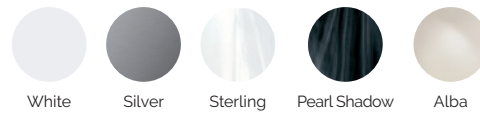

Volume Eau: 1180 litres

Poids: Vide 306 kg / Plein 1.486 kg

5 couleurs

5 massages

COULEURS ACRYLIQUE

TYPE REVÊTEMENT MEUBLE EXTÉRIEUR

PREMIUM LINE

FR