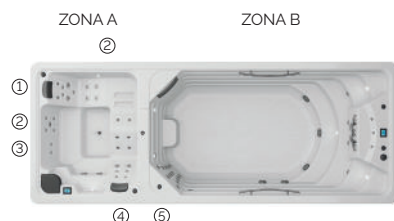

ACOULEURS ACRYLIQUE

White

Sterling

TYPE REVÊTEMENT MEUBLE EXTÉRIEUR

Swell Moca

Warm Grey