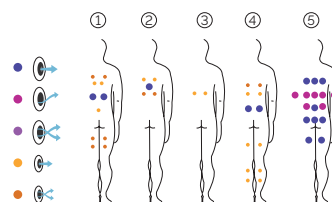

Duo

Double compartiment, double bien-être.

CODE 64414

4 positions

2 allongées

2 assises

1 verticale

Dimensions: 500 × 230 × 138 cm

Volume Eau: 8.500 litres

Poids: Vide 1.000 kg / Plein: 8.500 kg

2 couleurs

4 massages

SWIMSPA

FR

AQUAVIA SPA

CARACTÉRISTIQUES TECHNIQUES

PRESTATIONS	ZONE A	ZONE B
Total Points de Massage	30	16
Jets massage	30	16
Buse air	Non disponible	Non disponible
Cascades Eau	Non disponible	Non disponible
Sources Eau	Non disponible	3
Débit maximal jets à contrecourant	-	120 m³/h
Appui-tête	2	Non disponible
Touch Panel	Principal	Principal
UV + Clean Water	Équipement en série	Équipement en série
Structure Métal	Équipement en série	Équipement en série
Base ABS	Non disponible	Non disponible
Energy Saving Cover	Équipement en série	Équipement en série
EcoSpa	Opcional	Opcional
Blue Connect Plus	Opcional	Opcional
KIT Rameur	Non disponible	Opcional Cod. 74496

FINISHES

Colour Sense	3 LED + acc. Illumin.	5 LED + acc. Illumin.
Pure Line Lighting	Non disponible	Non disponible
Surround Bluetooth Audio	Opcional	Opcional
Jets / Stainless Steel Nozzles	Équipement en série	Équipement en série
Stainless steel handrail	Non disponible	3 (interior)
Wifi Spa Control	Opcional	Opcional
Sans habillage	Opcional	Opcional

POMPES DE MASSAGE

Massage d'eau	2200 W / 3 CV	3 × 2.200 W / 3 CV

FILTRATION ET CHAUFFAGE

Pompe de recirculation	200 W	400 W
Chauffage d'eau	3.000 W	3.000 W
Type de filtre	1 × Cartucho	1 × Cartucho

COURANT ÉLECTRIQUE

Puissance maximale to 230 V (LOW/AMP)	3280 W / 14,3 A	7.000 W / 30,5 A
Tension	230 V / 400 V III	230 V / 400 V III