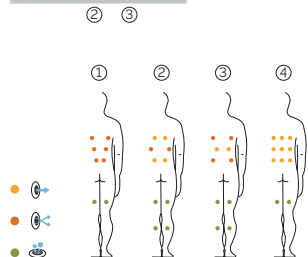

Cube

Luxe et élégance personnalisée.

CODE 56541

Idéal pour **3 personnes**

5 positions

2 allongées

3 assises

Dimensions: 231 x 231 x 78 cm

Volume Eau: 975 litres

Poids: Vide 450 kg / Plein 1.425 kg

5 couleurs

4 massages

COULEURS ACRYLIQUE

TYPE REVÊTEMENT MEUBLE EXTÉRIEUR

EXCLUSIVE LINE

FR

AQUAVIA SPA

CARACTÉRISTIQUES TECHNIQUES

PRESTATIONS	
Total Points de Massage	39
Jets massage	27
Buse air	12
Jets / Buses en acier inoxydable	Équipement en série
Appui-tête	2
Touch Panel	Équipement en série
Ultraviolet Treatment UV	Équipement en série
Structure Métal	Équipement en série
Base ABS	Équipement en série
Prime Tex Cover	Équipement en série
EcoSpa	Équipement en série
Nordic Insulation System	Option
Blue Connect Plus	Option
FINITIONS	
Colour Sense	5 LED + Accessoires éclairés
Pure Line Lighting	Équipement en série
Surround Bluetooth Audio	Option
Aromatherapy	Équipement en série
Barre Inoxydable	Non disponible
Wifi Spa Control	Option
Sans habillage	Non disponible
POMPES DE MASSAGE	
Massage d'eau	1800 W / 2,5 CV
Relax Impact Pump	1150 W
FILTRATION ET CHAUFFAGE	
Pompe de recirculation	200 W
Chauffage d'eau	3.000 W
Type de filtre	Cartouche
COURANT ÉLECTRIQUE	
Puissance maximale to 230 V (LOW/AMP)	3.400 W / 14,6 A
Tension	230 V / 400 V III