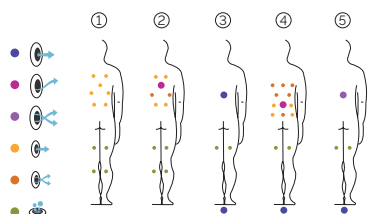

# Cube Ergo

Un bijou ergonomique.

CODE 67100

Idéal pour 3 personnes

5 positions

2 allongées

3 assises

Dimensions: 231 x 231 x 78 cm

Volume Eau: 975 litres

Poids: Vide 450 kg / Plein 1.425 kg

5 couleurs

5 massages