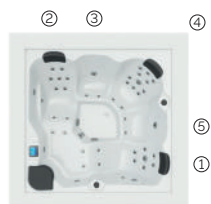

# Cube Ergo

Un bijou ergonomique.

CODE 67100

Idéal pour 3 personnes

5 positions

2 allongées

3 assises

Dimensions: 231 x 231 x 78 cm

Volume Eau: 975 litres

Poids: Vide 450 kg / Plein 1.425 kg

5 couleurs

5 massages