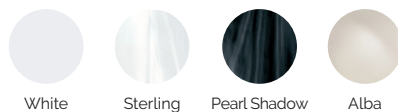

4 couleurs

5 massages

## COULEURS ACRYLIQUE

White

Sterling

Pearl Shadow

Alba