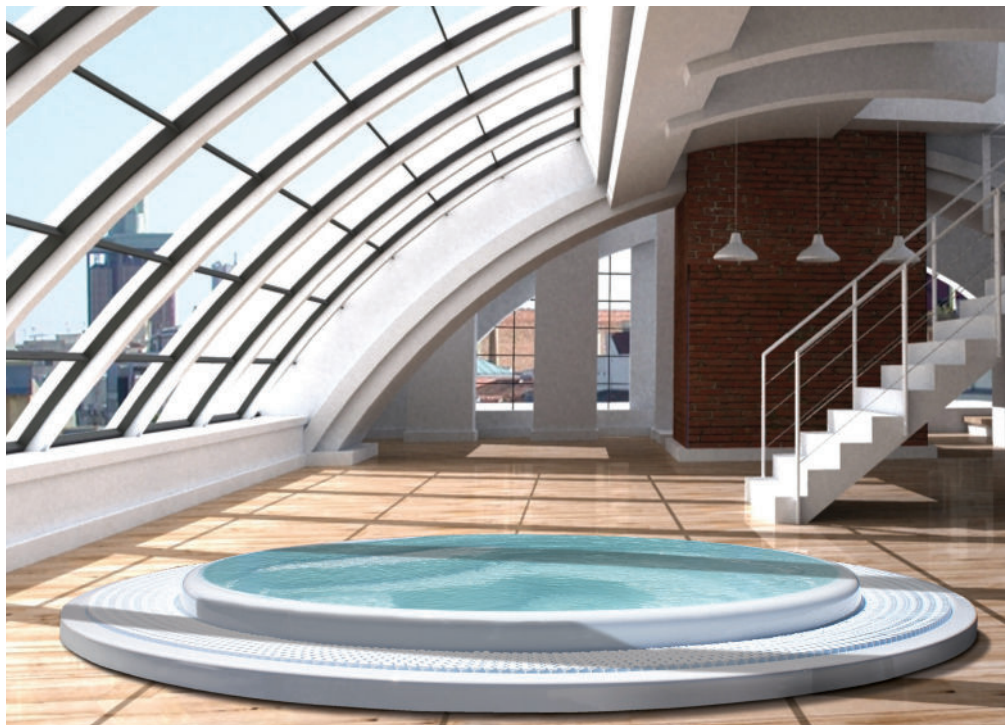

Capri

Un spa circulaire de qualité.

CODE 45215

5 positions

5 assises

Dimensions: ø230 cm

Volume Eau: 1120 litres

Poids: Vide 175 kg / Vide 1.295 kg

4 couleurs

5 massages

COULEURS ACRYLIQUE

White

Sterling

Pearl Shadow

Alba

PRESTATIONS

METALLIC
STRUCTURE

BCN
DESIGN

reloxx
IMPACTSYSTEM

PROFESSIONAL LINE

FR

AQUAVIA SPA

CARACTÉRISTIQUES TECHNIQUES

PRESTATIONS

Total Points de Massage	18
Jets massage	8
Buse air	10
Buses en acier inoxydable	Option
Appui-tête	Non disponible
Grille en bois	Non disponible
Poussoir Piezo-Électrique	2
Structure Métal	Équipement en série
Projecteur LED Blanc	Équipement en série
Chromothérapie Ampoule LED	Option
Couverture isotherme	Option

ÉQUIPEMENT EXTERNE RECOMMANDÉ

Réservoir de Compensation	1000 l
Kit Compact	Kit 75

ÉQUIPEMENT

Filtre	Ø 650
Pompe de filtration	0,82 KW
Pompes de massage	1,4 KW
Blower	1,3 KW
Réchauffeur électrique	6 KW
Ozonateur	Option
Poussoirs / Contrôle	Piezo-Électrique.

INSTALLATION

Puissance maximale (LOW AMP) (W)	9.540 W
Puissance maximale (LOW AMP) (A)	15,3 A
Tension	400 V III

Dans le cadre de notre politique d'améliorations constantes, nous nous réservons le droit de modifier/d'amender nos spécifications n'importe quand et sans aucun préavis.