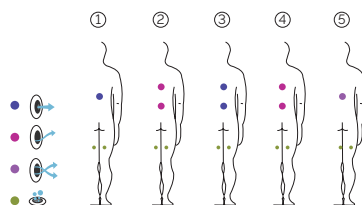

Capri

Un spa circulaire de qualité.

CODE 45215

5 positions

5 assises

Dimensions: ø230 cm

Volume Eau: 1120 litres

Poids: Vide 175 kg / Vide 1.295 kg

4 couleurs

5 massages