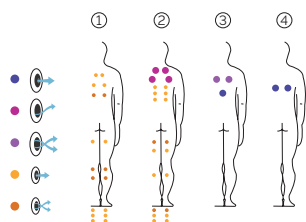

Poids: Vide 1.150 kg / Plein: 7.150 kg

2 couleurs

4 massages

ACOULEURS ACRYLIQUE

White

Sterling

TYPE REVÊTEMENT MEUBLE EXTÉRIEUR

Swell Moca

Warm Grey

PRESTATIONS

PRESTATIONS OPTIONNELLES

FR

AQUAVIA SPA

SWIMSPA

CARACTÉRISTIQUES TECHNIQUES

PRESTATIONS	
Total Points de Massage	28
Jets massage	27
Buse air	Non disponible
Cascades Eau	1
Sources Eau	3
Débit maximal jets à contrecourant	120 m³/h
Appui-tête	2
Touch Panel	Principal + Aux
UV + Clean Water	Équipement en série
Structure Métal	Équipement en série
Base ABS	Non disponible
Energy Saving Cover	Équipement en série
EcoSpa	Option
Blue Connect Plus	Option
KIT Rameur	Non disponible
FINISHES	
Colour Sense	5 LED + accessoires éclairés
Pure Line Lighting	Non disponible
Surround Bluetooth Audio	Option
Jets / Stainless Steel Nozzles	Équipement en série
Stainless steel handrail	3 (interior)
Wifi Spa Control	Option
Sans habillage	Option
POMPES DE MASSAGE	
Massage d'eau	3 x 2200 W / 3 CV
FILTRATION ET CHAUFFAGE	
Pompe de recirculation	400 W
Chauffage d'eau	3.000 W
Type de filtre	4 x Cartouche
COURANT ÉLECTRIQUE	
Puissance maximale to 230 V (LOW/AMP)	7.000 W / 30,5 A
Tension	230 V / 400 V III

La **zone de baignade** dispose de larges escaliers de chaque côté du spa, ainsi que 3 barres en inox pour une plus grande facilité d'accès.

Un courant d'eau, généré par 5 turbojets permettra de nager à contre-courant et de se maintenir en forme.