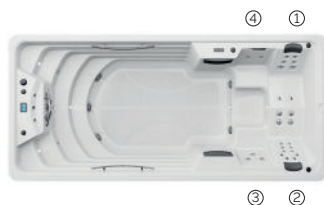

Amazon

De la nage à la détente, sans sortir de l'eau.

CODE 64414

4 positions

2 allongées

2 assises

Dimensions: 500 x 230 x 138 cm

Volume Eau: 8.500 litres

Poids: Vide 1.150 kg / Plein: 7.150 kg

2 couleurs

4 massages

ACOULEURS ACRYLIQUE

White

Sterling

TYPE REVÊTEMENT MEUBLE EXTÉRIEUR

Swell Moca

Warm Grey

PRESTATIONS

PRESTATIONS OPTIONNELLES

FR

AQUAVIA SPA

SWIMSPA

CARACTÉRISTIQUES TECHNIQUES

PRESTATIONS	
Total Points de Massage	28
Jets massage	27
Buse air	Non disponible
Cascades Eau	1
Sources Eau	3
Débit maximal jets à contrecourant	120 m³/h
Appui-tête	2
Touch Panel	Principal + Aux
UV + Clean Water	Équipement en série
Structure Métal	Équipement en série
Base ABS	Non disponible
Energy Saving Cover	Équipement en série
EcoSpa	Option
Blue Connect Plus	Option
KIT Rameur	Non disponible
FINISHES	
Colour Sense	5 LED + accessoires éclairés
Pure Line Lighting	Non disponible
Surround Bluetooth Audio	Option
Jets / Stainless Steel Nozzles	Équipement en série
Stainless steel handrail	3 (interior)
Wifi Spa Control	Option
Sans habillage	Option
POMPES DE MASSAGE	
Massage d'eau	3 x 2200 W / 3 CV
FILTRATION ET CHAUFFAGE	
Pompe de recirculation	400 W
Chauffage d'eau	3.000 W
Type de filtre	4 x Cartouche
COURANT ÉLECTRIQUE	
Puissance maximale to 230 V (LOW/AMP)	7.000 W / 30,5 A
Tension	230 V / 400 V III

La **zone de baignade** dispose de larges escaliers de chaque côté du spa, ainsi que 3 barres en inox pour une plus grande facilité d'accès.

Un courant d'eau, généré par 5 turbojets permettra de nager à contre-courant et de se maintenir en forme.