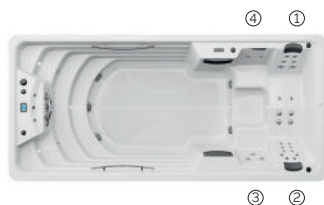

Dimensions: 500 x 230 x 138 cm

Volume Eau: 8.500 litres

Poids: Vide 1.150 kg / Plein: 7.150 kg

2 couleurs

4 massages

La **zone de baignade** dispose de larges escaliers de chaque côté du spa, ainsi que 3 barres en inox pour une plus grande facilité d'accès.

Un courant d'eau, généré par 5 turbojets permettra de nager à contre-courant et de se maintenir en forme.