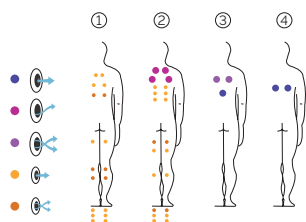

Amazon Inground

De la nage à la détente, sans sortir de l'eau.

SWIMSPA

AQUAVIA SPA

CODE 65353

4 positions

2 allongées

2 assises

Dimensions: 500 x 230 x 138 cm

Volume Eau: 8.500 litres

Poids: Vide 1.150 kg / Plein: 7.150 kg

2 couleurs

4 massages

ACOULEURS ACRYLIQUE

White

Sterling